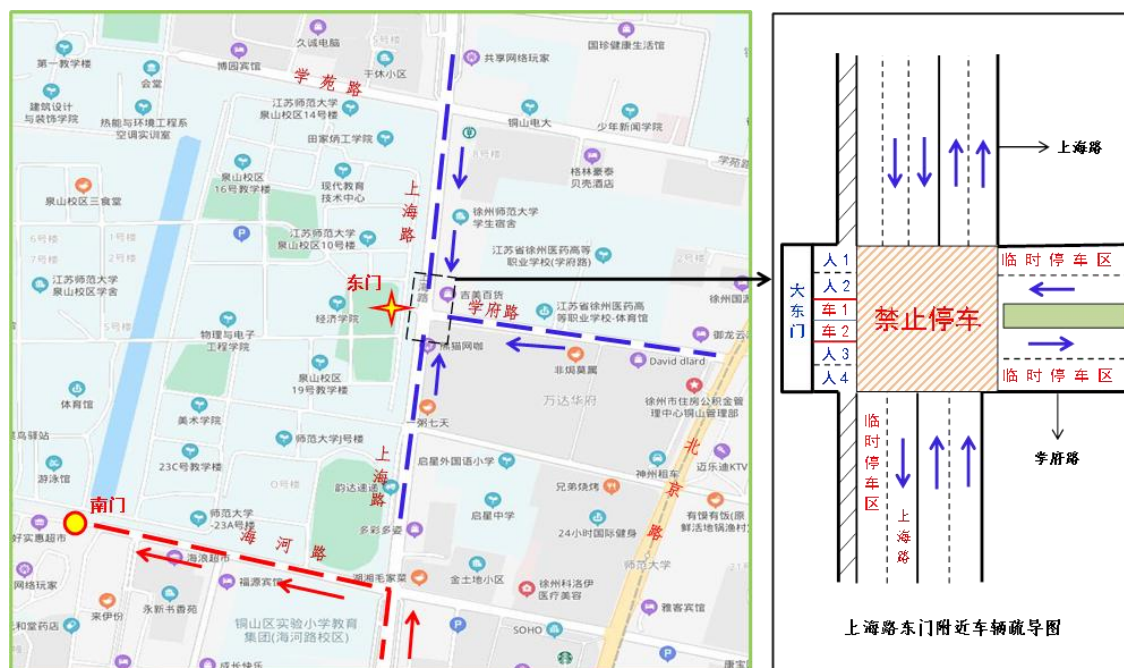

附件 6:

图 1 研究生入学考试期间东门、南门校外交通秩序疏导示意图（泉山校区）

图 2 研究生入学考试期间新南门校外交通秩序疏导示意图（泉山校区）

图3 研究生入学考试期间机动车禁停区域示意图（泉山校区）